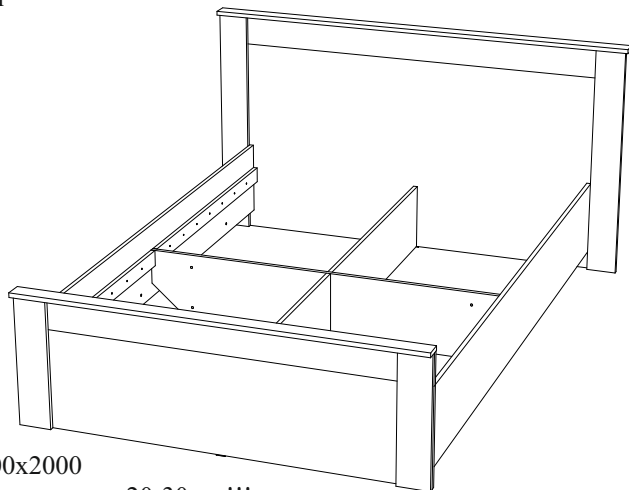

Набор мебели для спальни «Франк»

Кровать 1,4 м КР-19

Габаритные размеры
Ширина: 1684
Высота: 910
Глубина: 2125

Под настил

Под ортопедическое основание

Спальное место: 1400x2000
Рекомендованный вес матраса: 20-30 кг !!!