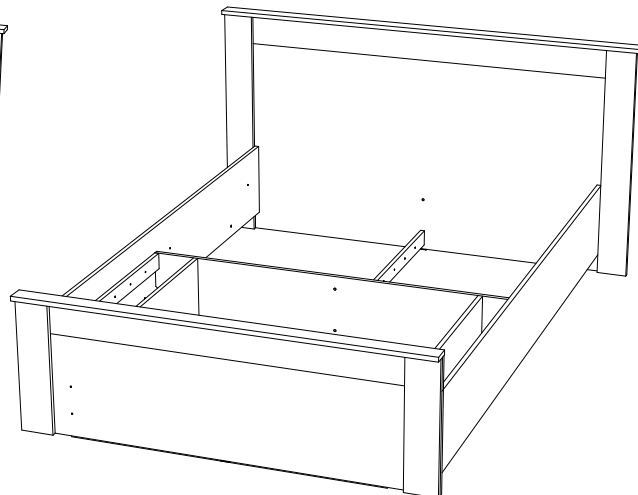

Набор мебели для спальни «Франк»

Кровать 1,4 м КР-19

Габаритные размеры
Ширина: 1684
Высота: 910
Глубина: 2125

Под настил

Под ортопедическое основание

Спальное место: 1400x2000
Рекомендованный вес матраса: 20-30 кг !!!