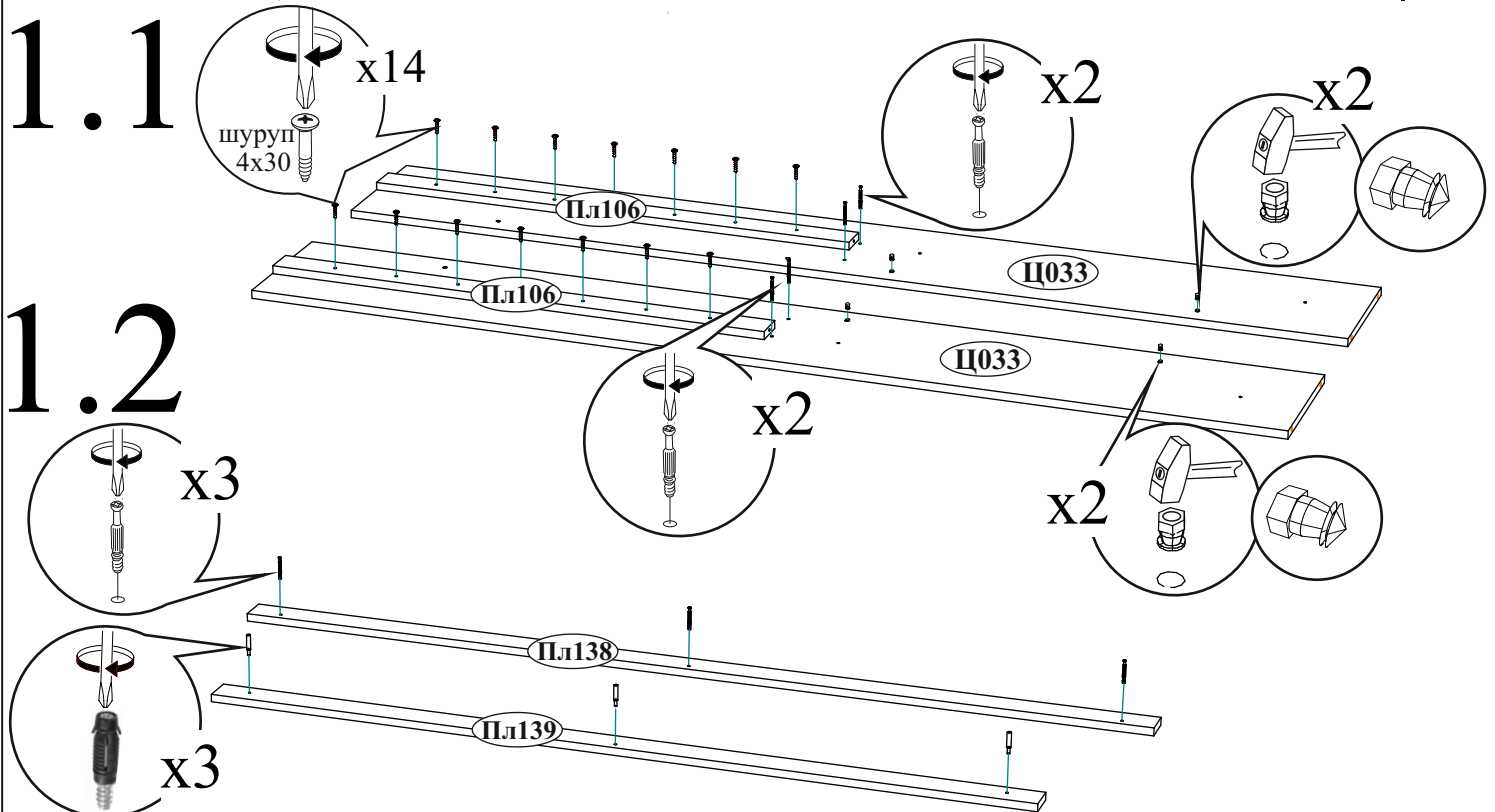

Поз.	Наименование	Длина	Ширина	Кол-во	Упаковка
Щ121	Щиток	1600	114	1	Щитки
Ц041	Царга	1400	256	1	Щитки
Щ119	Щиток	780	1600	1	Щитки
Щ066	Щиток	467	114	1	Щитки
Щ118	Щиток	353	1434	1	Щитки
Л176	ЛДВП	1088	516	2	Щитки
Брус соединительный 1060 мм				1	Щитки
Пл138	Планка	1684	60	1	Царги
Пл139	Планка	1436	60	1	Царги
Щ120	Щиток	1434	114	1	Царги
Ц033	Царга	2028	282	2	Царги
Ц007	Царга	1006	256	2	Царги
Пл106	Планка	1004	60	4	Царги
Щ065	Щиток	894	114	2	Царги
Щ066	Щиток	467	114	1	Царги

Заглушка для эксцентрика 14 шт.	Еврокляч 1 шт.	Еврвинт 6x50 13 шт.	Гвоздь 2x20 56 шт.	Винт М6x10 4 шт.
Скрытая стяжка шкант 3 шт.	Подпятник 10 шт.	Навес угловой с заглушкой 4 шт.	Заглушка технологическая Ф8 3 шт.	Заглушка технологическая Ф5 6 шт.
Эксцентриковая стяжка 14 шт.	Шуруп 4x30 68 шт.	Шуруп 4x16 16 шт.	Футорка Металлическая 4 шт.	Фетровая накладка 6 шт.
Пластина монтажная 2 шт.	Саморез с пресс-шайбой 4x16 4 шт.			

Для комплектации кровати проложками

Поз.	Наименование	Длина	Ширина	Кол-во	Упаковка
Пж015	Проложка	1400	380	5	Проложки

Необходимый инструмент для сборки.
Рекомендуем сборку производить вдвоем.
Качество мебели зависит от качества сборки.
Рекомендуем доверить сборку специалистам.

1

Схема сборки кровати с ортопедическим основанием и подъемным механизмом

Уважаемый покупатель!

Убедительная просьба сохранять упаковку до полной сборки изделия!

В случае обнаружения брака/дефекта обязательно сфотографировать выявленный дефект и этикетку на упаковке. На фотографии должно быть четко видно: наименование изделия, дату изготовления и номер бригады. Претензии по качеству без фотографии этикетки не принимаются.

Цвет:	Центральная секция Либерти ЦС-02	Дата изготовления 01.01.2018	Бригада 1
	сонома/ венге	Тумба	
 12595V5K1AYZT9 18075-01 00491019 18 0001		Срок службы 5 лет. Гарантия 24 мес.	
		02-102.003	

1/5